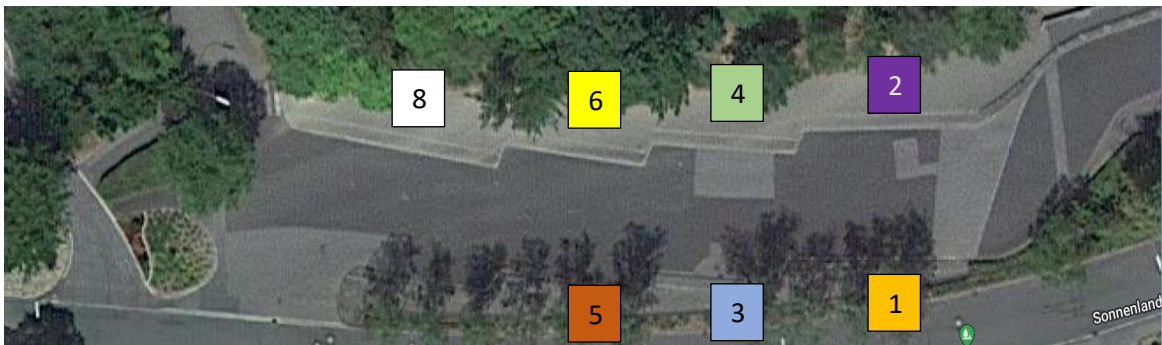

Abfahrtsübersicht Wendehammer Schulzentrum:

- 2 • 13.06 Uhr > **Hausen**, Stetten, Roth, Sondheim/Rhön, Nordheim
- 13.10 Uhr > Völkershäusen, Willmars, Neustädtles, **Filke**, Ostheim
- 13.17 Uhr > **Bad Neustadt**, Heustreu, Unsleben, Ober-/Mittelstreu
- 15.35 Uhr > **Bad Neustadt**, Heustreu, Unsleben, Ober-/Mittelstreu
- 17.05 Uhr > **Bad Neustadt**, Heustreu, Unsleben, Ober-/Mittelstreu

- 4 • 13.06 Uhr > **Hainberg**
- 13.20 Uhr > **Mittelstreu**, Oberstreu
- 15.35 Uhr > Stockheim, Ostheim/Rathaus, Nordheim, Heufurt, **Fladungen**, Oberfladungen, Leubach, Rüdenschwinden, Hausen
- 17.05 Uhr > Hauptstrecke Richtung **Fladungen**, sowie links der Strecke Urspringen etc.

- 6 • 13.06 Uhr > **Oberwaldbehrungen**, Ostheim, Unter-/Oberelsbach, Sondernau, Weisbach, Ginolfs, Urspringen
- 13.13 Uhr > **Reyersbach**, alles Richtung...
- 15.35 Uhr > Stockheim, Ostheim/Schule, Nordheim, **Sondheim/Rhön**, Stetten, Roth, Unter-/Oberelsbach, Sondernau, Weisbach, Ginolfs, Urspringen

- 8 • 13.06 Uhr > Stockheim, Ostheim/Rathaus, Nordheim, Heufurt, **Fladungen**, Oberfladungen, Leubach, Rüdenschwinden
- 13.13 Uhr > **Unterwaldbehrungen**, alles Richtung...

- 1 • 13.03 Uhr > Zugzubringer MET/**Bahnhof**
- 13.05 Uhr > **Stockheim**
- 13.20 Uhr > **Ostheim**
- 15.32 Uhr > Hainberg, Sondheim/Grbf., Eußenhausen, Mühlfeld, Roßrieth, Hendungen, **Rappershausen**, Bahra
- 17.05 Uhr > Eußenhausen, Mühlfeld, Roßrieth, Sondheim/Grbf., Hendungen, **Rappershausen**, Bahra

- 3 • 13.08 Uhr > **Sondheim/Grabfeld**, Eußenhausen, Mühlfeld, Roßrieth
- 15.40 Uhr > Völkershäusen, Willmars, Neustädtles, **Filke**
- 17.05 Uhr > Völkershäusen, Willmars, Neustädtles, **Filke**

- 5 • 13.08 Uhr > Hendungen, **Rappershausen**, Bahra